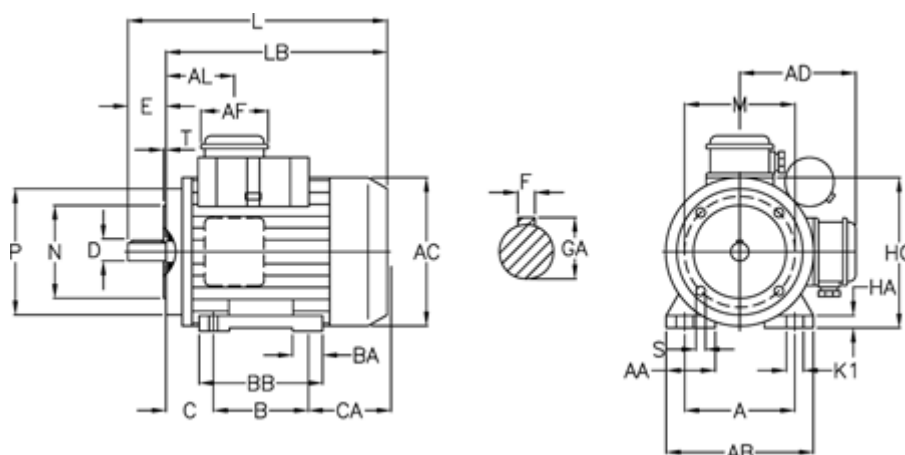

Varenummer: 25037266102  
 Beskrivelse: ICME Asynkronmotor M71 A2 0,37KW  
 2800 o/m 1x230 V B3/B14 med driftskondensator

## Mål

A = 112	BA = 22	EA = 30	K = 7	S = M6
A/F = 70	BB H7 = 109	F = 5	K1 = 17	T = 2.5
AA = 30	C = 45	GA = 16	L = 247	
AB = 144	CA = 86	GD = 5	LB = 217	
AC = 137	D = 14	H = 71	LC = 281	
AD = 107	DA = 14	HA = 12	M = 85	
AL = 76	DB = M5	HC = 143	N = 70	
B = 90	E = 30	HD = 178	P = 105	